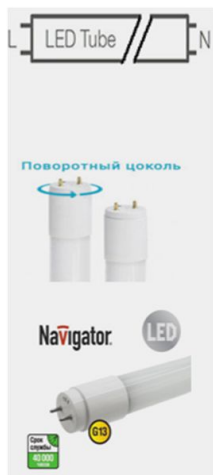

ЛАМПА LED Navigator (Россия)		
	2,5W 3000k G4 <span style="float: right;"><b>НОВИНКА!!!</b></span> <span style="float: right;"><b>27.00</b></span>	
	3W 3000k GU 5.3 (spot) <span style="float: right;"><b>35.00</b></span>	
      	7W 4000k GU 5.3 (spot)	
	5W G45 4000k E14 (шар) <span style="float: right;"><b>37.00</b></span>	
	5W G45 4000k E27 (шар) <span style="float: right;"><b>38.00</b></span>	
	7W G45 4000k E14 (шар) <span style="float: right;"><b>37.00</b></span>	
	5W C37 2700k E14 (свеча) <span style="float: right;"><b>65.00</b></span>	
	7W C37 4000k E14 (свеча) <span style="float: right;"><b>28.00</b></span>	
	5W C37 4000k E27 (свеча) <span style="float: right;"><b>65.00</b></span>	
	7W C37 4000k E27 (свеча) <span style="float: right;"><b>36.00</b></span>	
	12W A60 4000k E27 <span style="float: right;"><b>36.00</b></span>	
	15W A60 6500k E27 <span style="float: right;"><b>45.00</b></span>	
	<i>... а также</i>	
	7W C37 4000k E27 (свеча) (REV) <span style="float: right;"><b>36.00</b></span>	
	7W G9 4000k капсульная JazzWay	
	7W GU10 5000k (spot) JazzWay <span style="float: right;"><b>27.00</b></span>	
    	<b>Лампа LED КОСМОС (Россия)</b>	
	15W A60 4500k E27 <span style="float: right;"><b>38.00</b></span>	
	20W A65 3000k E27	<b>57.00</b>
	20W A65 4500k E27	
	Высокомощная 40W 6500k E27 (E40) <span style="float: right;"><b>120.00</b></span>	
	Высокомощная 50W 6500k E27 (E40) <span style="float: right;"><b>185.00</b></span>	
Высокомощная 80W 6500k E27 (E40)		